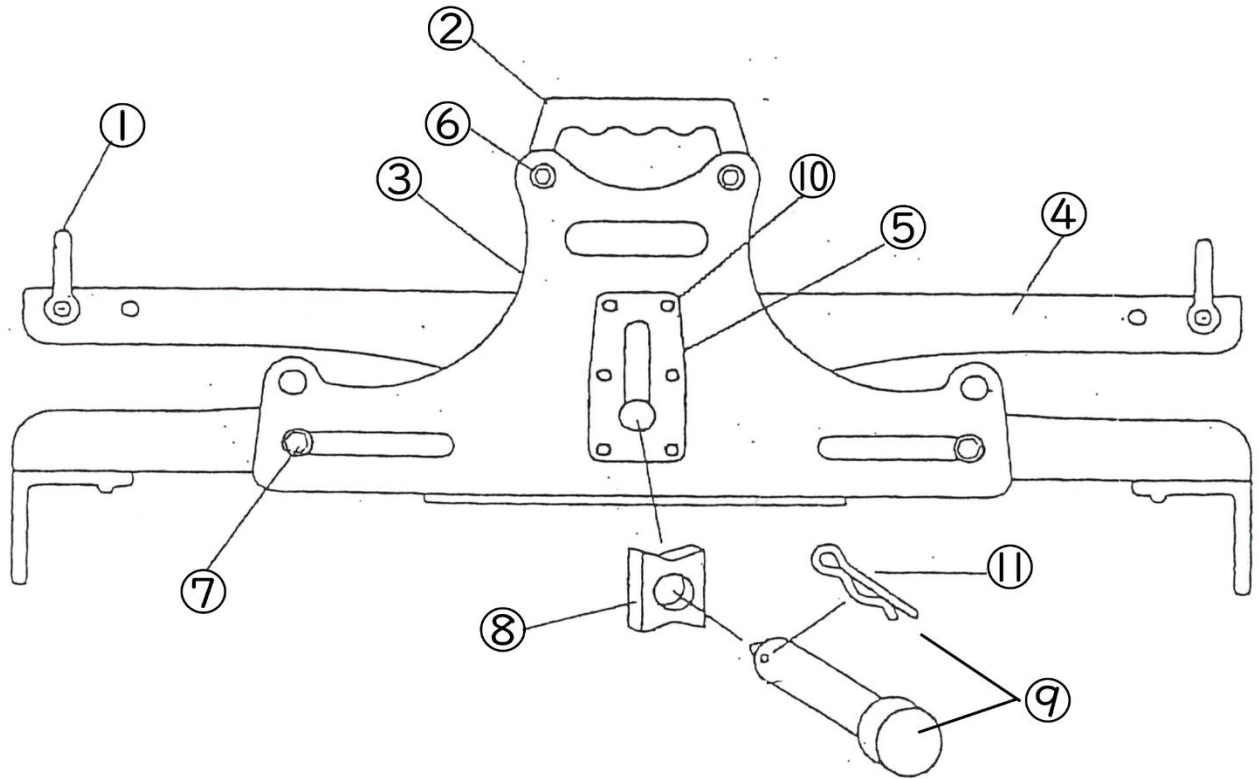

マイティオート300 用部品表

商品コード: 101070

《寸法》

《定価》

OPEN

《送料》

直送先により変動

《納期》

受注生産につき未定

(一部在庫がある場合もございます)

マイティオート300 用部品表

商品コード:101070【1台】

| No. | 部品名 | コードNo. | 数量/台 |
|-----|--|--------|------|
| ① | シャックル | 210440 | 2 個 |
| ② | 本体グリップ | 210390 | 1 個 |
| ③ | 本体 | 210391 | 1 組 |
| ④ | アーム | 210395 | 2 本 |
| ⑤ | オート部カバー | 210393 | 1 枚 |
| ⑥ | グリップ取付ボルト(M12x65L) スプリングワッシャーx1・袋ナットx2付 | 210394 | 2 本 |
| ⑦ | 移動ボルト(M12x65L) 平ワッシャーx2・スプリングワッシャーx1・袋ナットx2・カラーx1付 | 210396 | 2 本 |
| ⑧ | オート回転コマ | 210397 | 1 個 |
| ⑨ | 巾調整ピン ⑩付 | 210398 | 1 本 |
| ⑩ | オート部カバー止ボルト(M5x14L) | 210419 | 6 本 |
| ⑪ | 松葉ピン・平ワッシャーのみ | 210350 | 1 本 |
| | | | |

マイティオート300 用部品 発注書

商品コード:101070【1台】

| No. | 部品名 | コードNo. | 数量/台 | 発注数量 |
|-----|---|--------|------|------|
| ① | シャックル | 210440 | 2 個 | 個 |
| ② | 本体グリップ | 210390 | 1 個 | 個 |
| ③ | 本体 | 210391 | 1 組 | 組 |
| ④ | アーム | 210395 | 2 本 | 本 |
| ⑤ | オート部カバー | 210393 | 1 枚 | 枚 |
| ⑥ | グリップ取付ボルト(M12x65L) スプリングワッシャーx1・袋ナットx2付 | 210394 | 2 本 | 本 |
| ⑦ | 移動ボルト(M12x65L) 平ワッシャーx2・スプリングワッシャーx1・袋ナットx2・カーx1付 | 210396 | 2 本 | 本 |
| ⑧ | オート回転コマ | 210397 | 1 個 | 個 |
| ⑨ | 巾調整ピン ⑩付 | 210398 | 1 本 | 本 |
| ⑩ | オート部カバー止ボルト(M5x14L) | 210419 | 6 本 | 本 |
| ⑪ | 松葉ピン・平ワッシャーのみ | 210350 | 1 本 | 本 |
| | | | | |