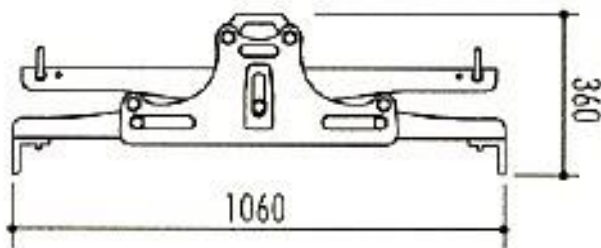

マイティオート300 用部品表

商品コード: 101070

《寸法》

《定価》

OPEN

《送料》

直送先により変動

《納期》

受注生産につき未定

(一部在庫がある場合もございます)

マイティオート300 用部品表

商品コード:101070【1台】

| No. | 部品名 | コードNo. | 数量/台 |
|-----|--|--------|------|
| ① | シャックル | 210440 | 2 個 |
| ② | 本体グリップ | 210390 | 1 個 |
| ③ | 本体 | 210391 | 1 組 |
| ④ | アーム | 210395 | 2 本 |
| ⑤ | オート部カバー | 210393 | 1 枚 |
| ⑥ | グリップ取付ボルト(M12x65L) スプリングワッシャーx1・袋ナットx2付 | 210394 | 2 本 |
| ⑦ | 移動ボルト(M12x65L) 平ワッシャーx2・スプリングワッシャーx1・袋ナットx2・カラーx1付 | 210396 | 2 本 |
| ⑧ | オート回転コマ | 210397 | 1 個 |
| ⑨ | 巾調整ピン ⑩付 | 210398 | 1 本 |
| ⑩ | オート部カバー止ボルト(M5x14L) | 210419 | 6 本 |
| ⑪ | 松葉ピン・平ワッシャーのみ | 210350 | 1 本 |
| | | | |

マイティオート300 用部品 発注書

商品コード:101070【1台】

| No. | 部品名 | コードNo. | 数量/台 | 発注数量 |
|-----|---|--------|------|------|
| ① | シャックル | 210440 | 2 個 | 個 |
| ② | 本体グリップ | 210390 | 1 個 | 個 |
| ③ | 本体 | 210391 | 1 組 | 組 |
| ④ | アーム | 210395 | 2 本 | 本 |
| ⑤ | オート部カバー | 210393 | 1 枚 | 枚 |
| ⑥ | グリップ取付ボルト(M12x65L) スプリングワッシャーx1・袋ナットx2付 | 210394 | 2 本 | 本 |
| ⑦ | 移動ボルト(M12x65L) 平ワッシャーx2・スプリングワッシャーx1・袋ナットx2・カーx1付 | 210396 | 2 本 | 本 |
| ⑧ | オート回転コマ | 210397 | 1 個 | 個 |
| ⑨ | 巾調整ピン ⑩付 | 210398 | 1 本 | 本 |
| ⑩ | オート部カバー止ボルト(M5x14L) | 210419 | 6 本 | 本 |
| ⑪ | 松葉ピン・平ワッシャーのみ | 210350 | 1 本 | 本 |
| | | | | |