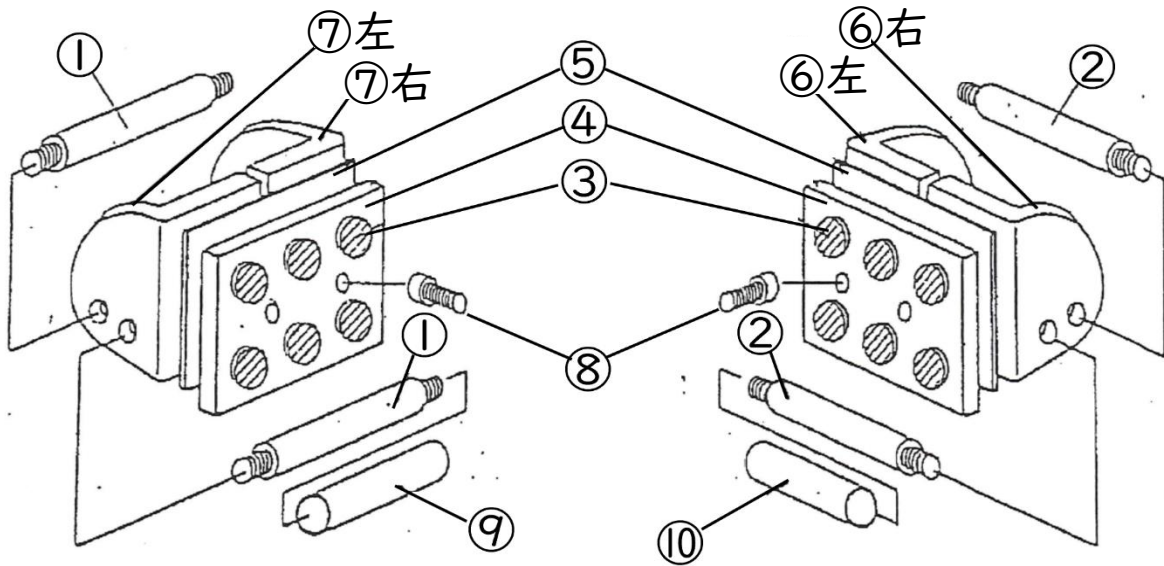

マシンバイス NW-1300 無傷カム 用部品表

商品コード: 101035

《寸法》

《定価》

OPEN

《送料》

直送先により変動

《納期》

## マシンバイス NW-1300 無傷カム 用部品表

商品コード: 101035 【2台/1セット】

No.	部品名	コードNo.	数量/台
①	カムボルト<大>(φ11x140LxM10x13S)	210179	2本
②	カムボルト<小>(φ11x122LxM10x13S)	210180	2本
③	無傷ゴム(φ22)	210172	12個
④	ゴム取付用プレート	210181	2枚
⑤	取付用センタープレート	210182	2枚
⑥	ブラケット<小> 右	210183	1個
⑥	ブラケット<小> 左	210183	1個
⑦	ブラケット<大> 左	210184	1個
⑦	ブラケット<大> 右	210184	1個
⑧	プレート取付ボルト(M10x20L)	210177	4本
⑨	ブラケットカラー<大>(内径12.7x83L)	210185	1本
⑩	ブラケットカラー<小>(内径12.7x65L)	210188	1本