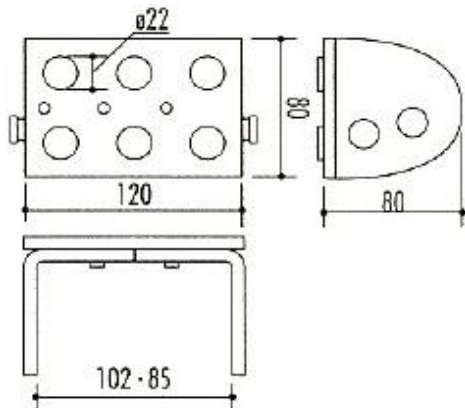

マシンバイス NW-1300 無傷カム 用部品表

商品コード: 101035

《寸法》

《定価》

OPEN

《送料》

直送先により変動

《納期》

## マシンバイス NW-1300 無傷カム 用部品表

商品コード: 101035 【2台/1セット】

No.	部品名	コードNo.	数量/台
①	カムボルト<大>(φ11x140LxM10x13S)	210179	2本
②	カムボルト<小>(φ11x122LxM10x13S)	210180	2本
③	無傷ゴム(φ22)	210172	12個
④	ゴム取付用プレート	210181	2枚
⑤	取付用センタープレート	210182	2枚
⑥	ブラケット<小> 右	210183	1個
⑥	ブラケット<小> 左	210183	1個
⑦	ブラケット<大> 左	210184	1個
⑦	ブラケット<大> 右	210184	1個
⑧	プレート取付ボルト(M10x20L)	210177	4本
⑨	ブラケットカラー<大>(内径12.7x83L)	210185	1本
⑩	ブラケットカラー<小>(内径12.7x65L)	210188	1本

# マシンバイス NW-1300無傷カム 用部品 発注書

商品コード:101035【2台/1セット】

No.	部品名	コードNo.	数量/台	発注数量
①	カムボルト<大>(φ11x140LxM10x13S)	210179	2本	本
②	カムボルト<小>(φ11x122LxM10x13S)	210180	2本	本
③	無傷ゴム(φ22)	210172	12個	個
④	ゴム取付用プレート	210181	2枚	枚
⑤	取付用センタープレート	210182	2枚	枚
⑥	ブラケット<小> 右	210183	1個	個
⑥	ブラケット<小> 左	210183	1個	個
⑦	ブラケット<大> 左	210184	1個	個
⑦	ブラケット<大> 右	210184	1個	個
⑧	プレート取付ボルト(M10x20L)	210177	4本	本
⑨	ブラケットカラー<大>(内径12.7x83L)	210185	1本	本
⑩	ブラケットカラー<小>(内径12.7x65L)	210188	1本	本