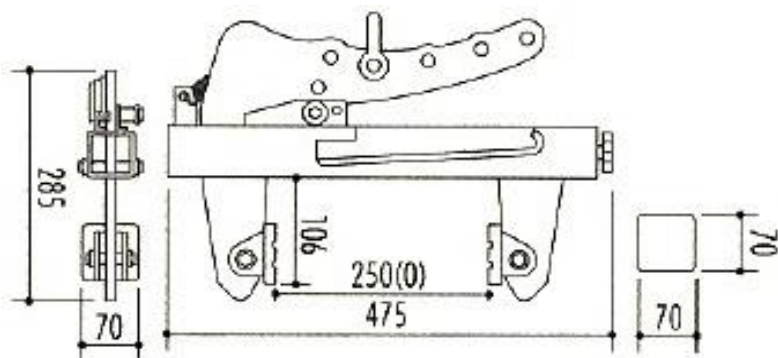

マルチバース ワニ1000 用部品表

商品コード: 101066

《寸法》

《定価》

OPEN

《送料》

直送先により変動

《納期》

受注生産につき未定

(一部在庫がある場合もございます)

マルチバイス ワニ1000 用部品表

商品コード:101066【2台/1セット】

No.	部品名	コードNo.	数量/台
①	シャックル	210440	1 個
②	吊上げアーム	210469	1 個
③	スプリング	210470	1 個
④	本体	210471	1 台
⑤	カム	210472	2 個
⑥	脚部	210473	1 個
⑦	巾調整用ノブハンドル	210474	1 個
⑧	開放ロックASSY	210129	1 組
⑨	開放ロックASSY止ボルト	210191	2 本
⑩	本体・アーム接続ボルト(φ16x82LxM12x16S)	210475	1 本
⑪	カム取付段付ボルト(φ14x54LxM10x13S)	210476	2 本
⑫	巾調整シャフトASSY(φ12x290L)	210477	1 組
⑬	シャフト取付ボルト(φ8x62xM5x6S)	210478	1 本
⑭	カムスプリング	210479	2 個
⑮	座金(AW8)	210192	1 枚
⑯	ナット	210193	1 個

*2台/1セットの商品です。発注数量にご注意ください。

マルチバイス ワニ1000 用部品 発注書

商品コード:101066【2台/1セット】

No.	部品名	コードNo.	数量/台	発注数量
①	シャックル	210440	1 個	個
②	吊上げアーム	210469	1 個	個
③	スプリング	210470	1 個	個
④	本体	210471	1 台	台
⑤	カム	210472	2 個	個
⑥	脚部	210473	1 個	個
⑦	巾調整用ノブハンドル	210474	1 個	個
⑧	開放ロックASSY	210129	1 組	組
⑨	開放ロックASSY止ボルト	210191	2 本	本
⑩	本体・アーム接続ボルト(φ16x82LxM12x16S)	210475	1 本	本
⑪	カム取付段付ボルト(φ14x54LxM10x13S)	210476	2 本	本
⑫	巾調整シャフトASSY(φ12x290L)	210477	1 組	組
⑬	シャフト取付ボルト(φ8x62xM5x6S)	210478	1 本	本
⑭	カムスプリング	210479	2 個	個
⑮	座金(AW8)	210192	1 枚	枚
⑯	ナット	210193	1 個	個