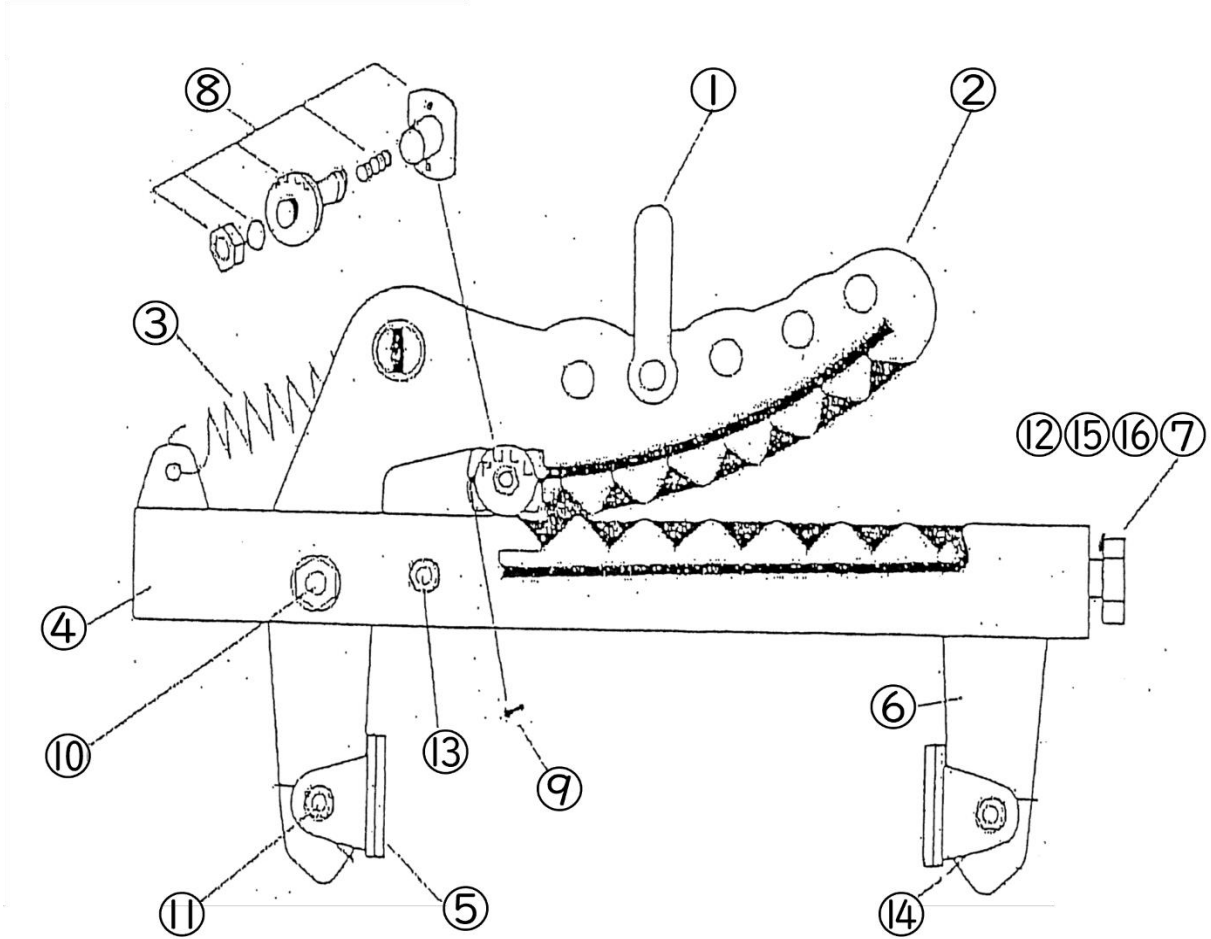

マルチバース ワニ1000 用部品表

商品コード: 101066

《寸法》

《定価》

OPEN

《送料》

直送先により変動

《納期》

受注生産につき未定

(一部在庫がある場合もございます)

マルチバイス ワニ1000 用部品表

商品コード:101066【2台/1セット】

No.	部品名	コードNo.	数量/台
①	シャックル	210440	1 個
②	吊上げアーム	210469	1 個
③	スプリング	210470	1 個
④	本体	210471	1 台
⑤	カム	210472	2 個
⑥	脚部	210473	1 個
⑦	巾調整用ノブハンドル	210474	1 個
⑧	開放ロックASSY	210129	1 組
⑨	開放ロックASSY止ボルト	210191	2 本
⑩	本体・アーム接続ボルト(φ16x82LxM12x16S)	210475	1 本
⑪	カム取付段付ボルト(φ14x54LxM10x13S)	210476	2 本
⑫	巾調整シャフトASSY(φ12x290L)	210477	1 組
⑬	シャフト取付ボルト(φ8x62xM5x6S)	210478	1 本
⑭	カムスプリング	210479	2 個
⑮	座金(AW8)	210192	1 枚
⑯	ナット	210193	1 個

*2台/1セットの商品です。発注数量にご注意ください。

マルチバイス ワニ1000 用部品 発注書

商品コード:101066【2台/1セット】

No.	部品名	コードNo.	数量/台	発注数量
①	シャックル	210440	1 個	個
②	吊上げアーム	210469	1 個	個
③	スプリング	210470	1 個	個
④	本体	210471	1 台	台
⑤	カム	210472	2 個	個
⑥	脚部	210473	1 個	個
⑦	巾調整用ノブハンドル	210474	1 個	個
⑧	開放ロックASSY	210129	1 組	組
⑨	開放ロックASSY止ボルト	210191	2 本	本
⑩	本体・アーム接続ボルト(φ16x82LxM12x16S)	210475	1 本	本
⑪	カム取付段付ボルト(φ14x54LxM10x13S)	210476	2 本	本
⑫	巾調整シャフトASSY(φ12x290L)	210477	1 組	組
⑬	シャフト取付ボルト(φ8x62xM5x6S)	210478	1 本	本
⑭	カムスプリング	210479	2 個	個
⑮	座金(AW8)	210192	1 枚	枚
⑯	ナット	210193	1 個	個