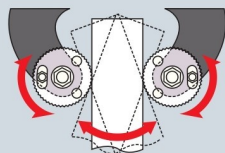

D-700・NW-1300

挟着部分の理想設計

(1) 挟着部分の両側から均等な力が加わるため、吊具に「ひねり」ができません。

NW-1300

D-700

(2) カムが摩耗した場合、カムを廻して使用すれば、3倍の寿命。

(3) 吊上げ時の「ゆれ」も吊具に負担をかけません。

「ゆれ」に合わせてアームのあそびの範囲でカムが動きます。

便利な開放フック

■空荷の状態でもカムが閉じず、楽にセットできます。

▲開放フック部分