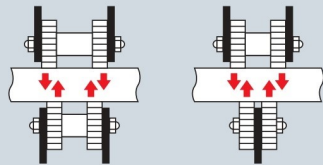

マシンバイス D-700

開放フック付

定格容量	700kg/2台使用時
つかみ巾	40~150mm
自重	7kg(1台)
入数	2台/1セット

※D-700 無キズカムセット品もあります。

マシンバイス NW-1300

開放フック付

定格容量	1,300kg/2台使用時
つかみ巾	40~145mm
自重	11kg(1台)
入数	2台/1セット

※NW-1300 無キズカムセット品もあります。

D-700・NW-1300

挟着部分の理想設計

(1) 挟着部分の両側から均等な力が加わるため、吊具に「ひねり」ができません。

NW-1300

D-700

(2) カムが摩耗した場合、カムを廻して使用すれば、3倍の寿命。

(3) 吊上げ時の「ゆれ」も吊具に負担をかけません。

「ゆれ」に合わせてアームのあそびの範囲でカムが動きます。

便利な開放フック

■空荷の状態でもカムが閉じず、楽にセットできます。

▲開放フック部分