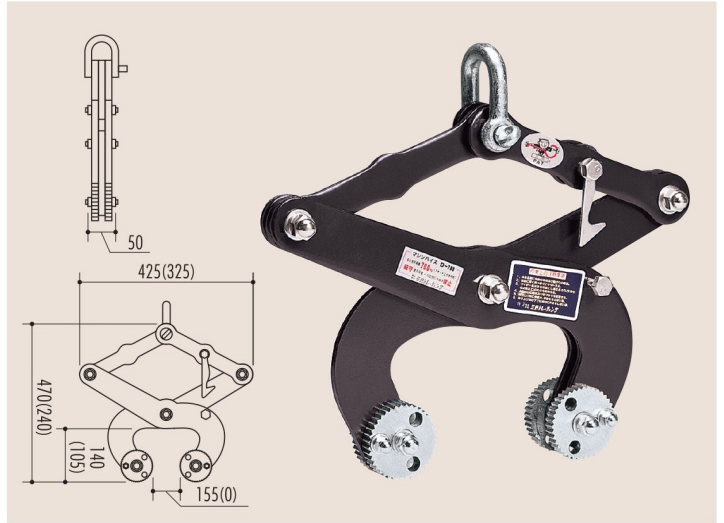

マシンバイス D-700

開放フック付

定格容量	700kg/2台使用時
つかみ巾	40~150mm
自重	7kg(1台)
入数	2台/1セット

※D-700 無キズカムセット品もあります。

マシンバイス NW-1300

開放フック付

定格容量	1,300kg/2台使用時
つかみ巾	40~145mm
自重	11kg(1台)
入数	2台/1セット

※NW-1300 無キズカムセット品もあります。

D-700・NW-1300

挟着部分の理想設計

(1) 挟着部分の両側から均等な力が加わるため、吊具に「ひねり」ができません。

NW-1300

D-700

(2) カムが摩耗した場合、カムを廻して使用すれば、3倍の寿命。

(3) 吊上げ時の「ゆれ」も吊具に負担をかけません。

「ゆれ」に合わせてアームのあそびの範囲でカムが動きます。

便利な開放フック

■空荷の状態でもカムが閉じず、楽にセットできます。

▲開放フック部分