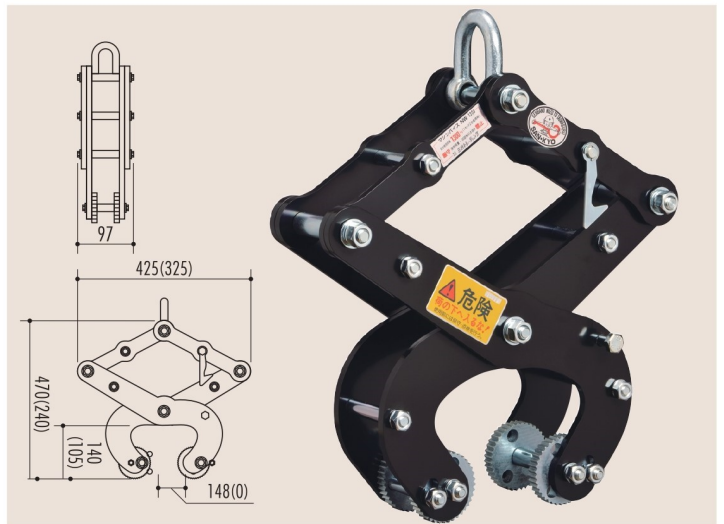

マシンバイス D-700

開放フック付

定格容量	700kg/2台使用時
つかみ巾	40~150mm
自重	7kg(1台)
入数	2台/1セット

※D-700 無キズカムセット品もあります。

マシンバイス NW-1300

開放フック付

定格容量	1,300kg/2台使用時
つかみ巾	40~145mm
自重	11kg(1台)
入数	2台/1セット

※NW-1300 無キズカムセット品もあります。

D-700・NW-1300

挟着部分の理想設計

(1) 挟着部分の両側から均等な力が加わるため、吊具に「ひねり」ができません。

NW-1300

D-700

(2) カムが摩耗した場合、カムを廻して使用すれば、3倍の寿命。

(3) 吊上げ時の「ゆれ」も吊具に負担をかけません。

「ゆれ」に合わせてアームのあそびの範囲でカムが動きます。

便利な開放フック

■空荷の状態でもカムが閉じず、楽にセットできます。

▲開放フック部分