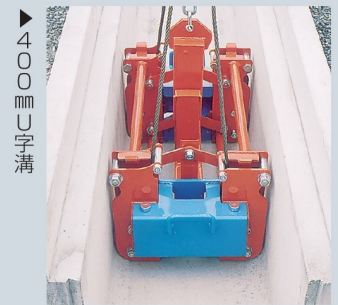

400mm Lホルダー
[ブルー]

ロングU字溝(4m)対応
呼径240・300・400mm兼用タイプ

オート脱着機構付き

作業時間の削減・少人化!!

〈ワイヤー付〉

**片肉厚
対応!!**

ワイヤー位置を150mm側に移動して使用すれば、片肉ロングU字溝もバランスよく、水平に吊り上げられます。

▶ 300mm片肉厚U字溝

▶ 400mm U字溝