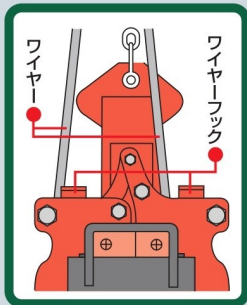

400mm Lホルダー
[ブルー]

ロングU字溝(4m)対応
呼径240・300・400mm兼用タイプ

オート脱着機構付き

作業時間の削減・少人化!!

〈ワイヤー付〉

**片肉厚
対応!!**

ワイヤー位置を150mm側に移動して使用すれば、片肉ロングU字溝もバランスよく、水平に吊り上げられます。

▶ 300mm片肉厚U字溝

▶ 400mm U字溝