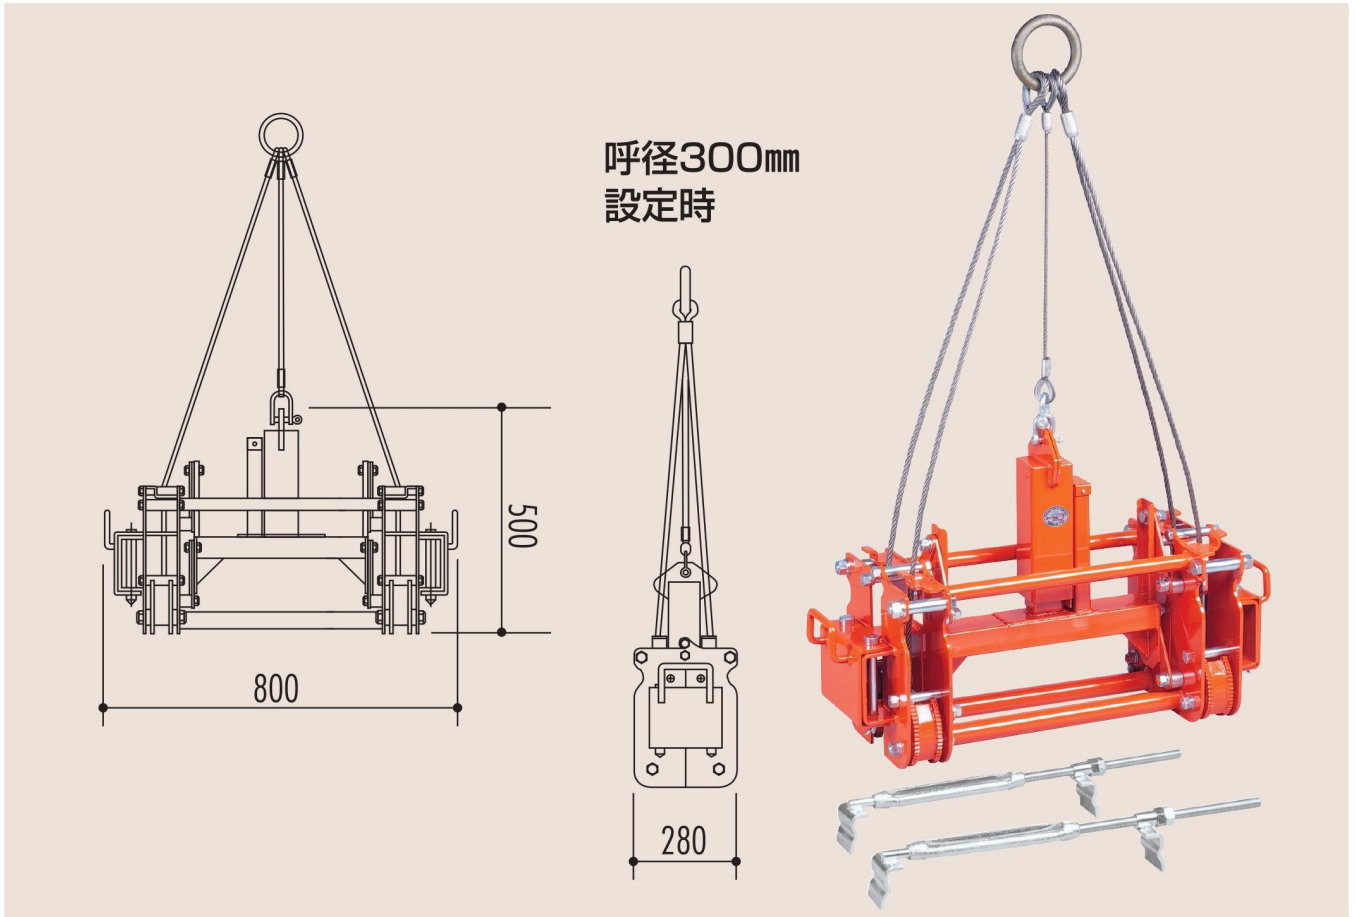

内吊BOX L-ロング

内吊 BOX L-ロング

■ ロングU呼径：240・300・400mm

定格容量…………… 2,500kg
 適応サイズ(呼径)…………… 240・300・400mm
 (深さ)…………… max400mm
 適応U字溝長さ…………… 4,000mm以内
 自重…………… 47kg(セーフティーホルダー2本付)

240mm Sホルダー
[ブラック]

300mm Mホルダー
[オレンジ]

400mm Lホルダー
[ブルー]

ロングU字溝(4m)対応
呼径240・300・400mm兼用タイプ

オート脱着機構付き

作業時間の削減・少人化!!

〈ワイヤー付〉

**片肉厚
対応!!**

ワイヤー位置を150mm側に移動して使用すれば、片肉ロングU字溝もバランスよく、水平に吊り上げられます。

▶ 300mm片肉厚U字溝

▶ 400mm U字溝