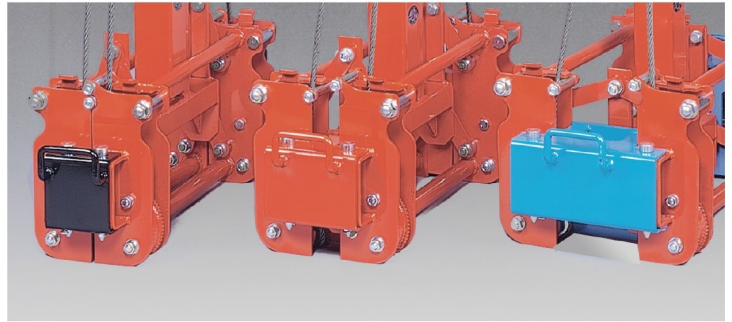

内吊BOX L-ロング

内吊 BOX L-ロング

■ ロングU呼径：240・300・400mm

定格容量…………… 2,500kg
 適応サイズ(呼径)…………… 240・300・400mm
 (深さ)…………… max400mm
 適応U字溝長さ…………… 4,000mm以内
 自重…………… 47kg(セーフティーホルダー2本付)

240mm Sホルダー
[ブラック]

300mm Mホルダー
[オレンジ]

400mm Lホルダー
[ブルー]

ロングU字溝(4m)対応
呼径240・300・400mm兼用タイプ

オート脱着機構付き

作業時間の削減・少人化!!

〈ワイヤー付〉

**片肉厚
対応!!**

ワイヤー位置を150mm側に移動して使用すれば、片肉ロングU字溝もバランスよく、水平に吊り上げられます。

▶ 300mm片肉厚U字溝

▶ 400mm U字溝