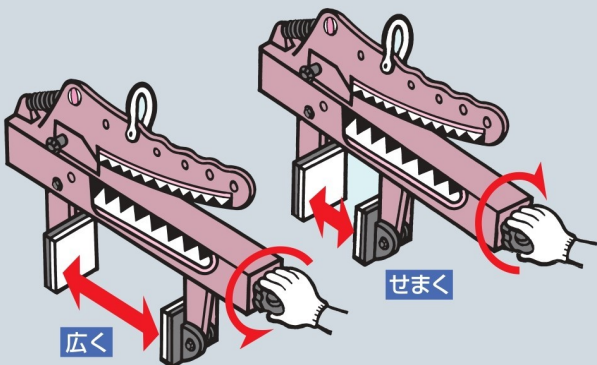

マルチバイス

マルチバイス ワニ1000

定格容量…………… 1,000kg/2台使用時
*バランス吊はmax250kg/1台になります。
 つかみ巾…………… 0~240mm(無段階調節)
 自重…………… 7kg(1台)
 入数…………… 2台/1セット

30 マルチバイス ワニ1000

特殊硬質ゴムパット使用

キズ・スベリに強く、耐久性が抜群。喰いちぎりの心配がありません。

定格容量

シャックル位置は先端側に設定する程、定格容量は減少します。

サンキョウ独自の挟着巾無段階調節機構

ノブハンドルによる挟着巾設定で最適の設定が可能。

開放ロック(仮止め)機構

PULLボタンを引くとゴムパッドが理想の挟着位置にピッタリフィットします。

⚠ 本機は吊り上げ・敷設専用機です。埋設物の引き抜き等は厳禁です。