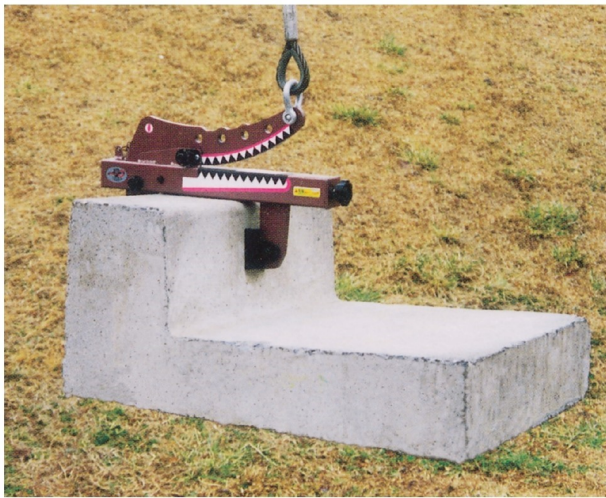

マルチバイス

マルチバイス ワニ1000

定格容量…………… 1,000kg/2台使用時
*バランス吊はmax250kg/1台になります。
 つかみ巾…………… 0~240mm(無段階調節)
 自重…………… 7kg(1台)
 入数…………… 2台/1セット

30 マルチバイス ワニ1000

特殊硬質ゴムパット使用

キズ・スベリに強く、耐久性が抜群。喰いちぎりの心配がありません。

定格容量

シャックル位置は先端側に設定する程、定格容量は減少します。

サンキョウ独自の挟着巾無段階調節機構

ノブハンドルによる挟着巾設定で最適の設定が可能。

開放ロック(仮止め)機構

PULLボタンを引くとゴムパッドが理想の挟着位置にピッタリフィットします。

⚠ 本機は吊り上げ・敷設専用機です。埋設物の引き抜き等は厳禁です。