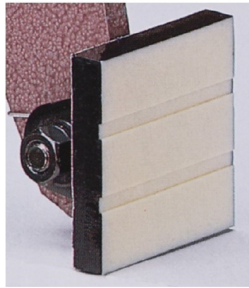

マルチバイス

マルチバイス ワニ1000

定格容量…………… 1,000kg/2台使用時
*バランス吊はmax250kg/1台になります。
 つかみ巾…………… 0~240mm(無段階調節)
 自重…………… 7kg(1台)
 入数…………… 2台/1セット

30 マルチバイス ワニ1000

特殊硬質ゴムパット使用

キズ・スベリに強く、耐久性が抜群。喰いちぎりの心配がありません。

定格容量

シャックル位置は先端側に設定する程、定格容量は減少します。

サンキョウ独自の挟着巾無段階調節機構

ノブハンドルによる挟着巾設定で最適の設定が可能。

開放ロック(仮止め)機構

PULLボタンを引くとゴムパッドが理想の挟着位置にピッタリフィットします。

⚠ 本機は吊り上げ・敷設専用機です。埋設物の引き抜き等は厳禁です。