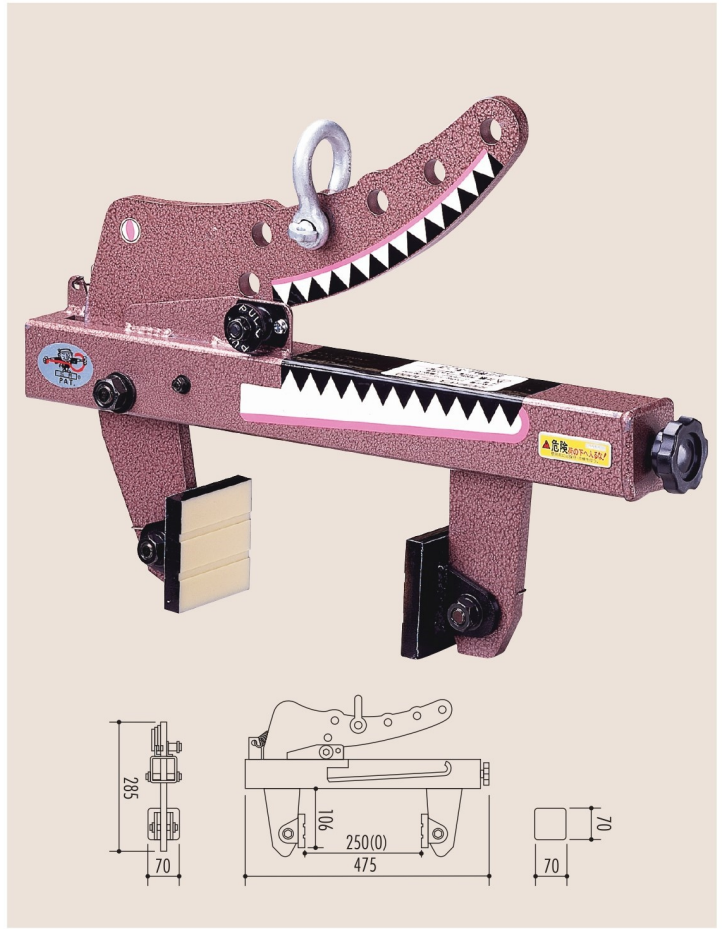

マルチバイス

マルチバイス ワニ1000

定格容量…………… 1,000kg/2台使用時
*バランス吊はmax250kg/1台になります。
 つかみ巾…………… 0~240mm(無段階調節)
 自重…………… 7kg(1台)
 入数…………… 2台/1セット

30 マルチバイス ワニ1000

特殊硬質ゴムパット使用

キズ・スベリに強く、耐久性が抜群。喰いちぎりの心配がありません。

定格容量

シャックル位置は先端側に設定する程、定格容量は減少します。

サンキョウ独自の挟着巾無段階調節機構

ノブハンドルによる挟着巾設定で最適の設定が可能。

開放ロック(仮止め)機構

PULLボタンを引くとゴムパッドが理想の挟着位置にピッタリフィットします。

⚠ 本機は吊り上げ・敷設専用機です。埋設物の引き抜き等は厳禁です。