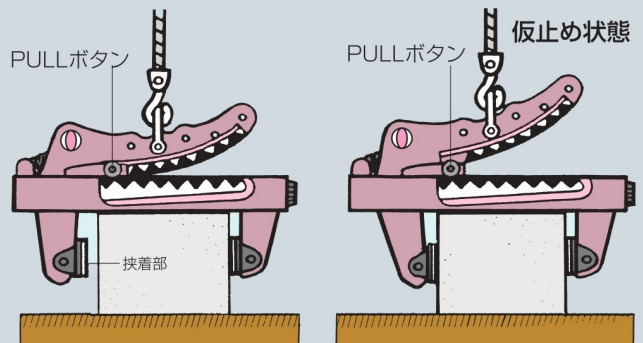

マルチバイス

マルチバイス ワニ1000

定格容量…………… 1,000kg/2台使用時
*バランス吊はmax250kg/1台になります。
 つかみ巾…………… 0~240mm(無段階調節)
 自重…………… 7kg(1台)
 入数…………… 2台/1セット

30 マルチバイス ワニ1000

特殊硬質ゴムパット使用

キズ・スベリに強く、耐久性が抜群。喰いちぎりの心配がありません。

定格容量

シャックル位置は先端側に設定する程、定格容量は減少します。

サンキョウ独自の挟着巾無段階調節機構

ノブハンドルによる挟着巾設定で最適の設定が可能。

開放ロック(仮止め)機構

PULLボタンを引くとゴムパッドが理想の挟着位置にピッタリフィットします。

⚠ 本機は吊り上げ・敷設専用機です。埋設物の引き抜き等は厳禁です。