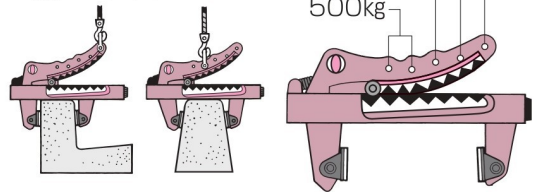

マルチバイス

マルチバイス ワニ1000

定格容量…………… 1,000kg/2台使用時
*バランス吊はmax250kg/1台になります。
 つかみ巾…………… 0~240mm(無段階調節)
 自重…………… 7kg(1台)
 入数…………… 2台/1セット

30 マルチバイス ワニ1000

特殊硬質ゴムパット使用

キズ・スベリに強く、耐久性が抜群。喰いちぎりの心配がありません。

定格容量

シャックル位置は先端側に設定する程、定格容量は減少します。

サンキョウ独自の挟着巾無段階調節機構

ノブハンドルによる挟着巾設定で最適の設定が可能。

開放ロック(仮止め)機構

PULLボタンを引くとゴムパッドが理想の挟着位置にピッタリフィットします。

⚠ 本機は吊り上げ・敷設専用機です。埋設物の引き抜き等は厳禁です。